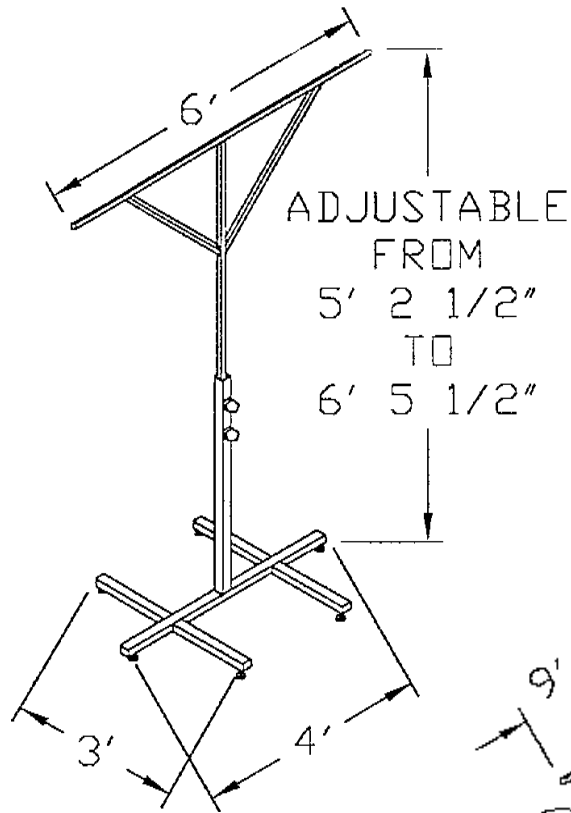

DISPLAY CORPORATION

I N T E R N A T I O N A L , I N C .

800-362-8416 FAX 706-517-0871

T-Bar Display

PRICING

4 x 6	- 6 x 9:	\$225.00
8 x 10	- 9 x 12:	\$275.00
Lighting:		\$125.00

HEIGHT
ADJUSTMENT
KNOBS

LEVELER