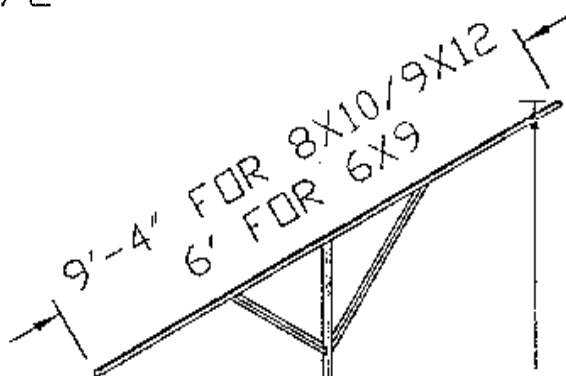

DISPLAY CORPORATION

I N T E R N A T I O N A L , I N C .

800-362-8416 FAX 706-517-0871

T-Bar Display

PRICING

4 x 6	- 6 x 9:	\$225.00
8 x 10	- 9 x 12:	\$275.00
Lighting:		\$125.00

HEIGHT
ADJUSTMENT
KNOBS

LEVELER